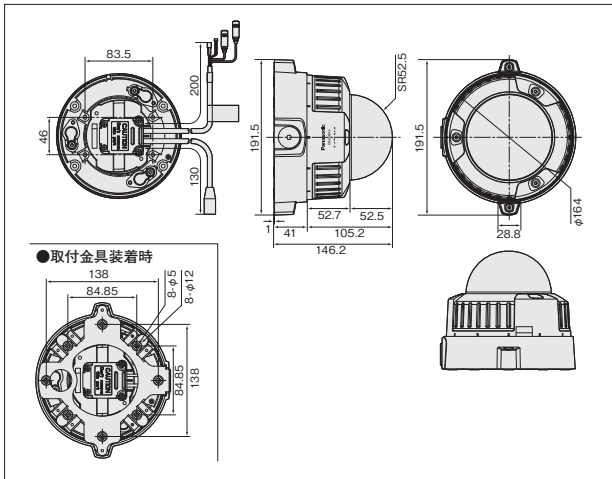

カメラ部	
撮像素子	1/3 型 MOS センサー
有効画素数	約 130 万画素
走査面積	4.80 mm (H) × 3.60 mm (V)
走査方式	プログレッシブ
最低照度 (※換算値)	カラー 0.3 lx (F1.6、オートスローシャッター: Off (1/30 s)、ゲイン: On (High)) 0.019 lx (F1.6、オートスローシャッター: 最大 16/30 s、ゲイン: On (High)) ※ 白黒 0.05 lx (F1.6、オートスローシャッター: Off (1/30 s)、ゲイン: On (High)) ※ 0.003 lx (F1.6、オートスローシャッター: 最大 16/30 s、ゲイン: On (High)) ※
スーパーダイナミック	On / Off
ダイナミックレンジ	52 dB typ. (スーパーダイナミック: On、光量制御: フリッカレス時)
ゲイン (AGC)	On (High) / On (Mid) / On (Low) / Off
暗部補正	On / Off
光量制御	フリッカス (50 Hz / 60 Hz) / 屋外撮影 / 固定シャッター
シャッター速度	1/30、3/100、3/120、2/100、2/120、1/100、1/120、1/250、1/500、 1/1000、1/2000、1/4000、1/10 000 (スーパーダイナミック Off 時のみ)
オートスローシャッター	Off (1/30 s)、最大 2/30 s、最大 4/30 s、最大 6/30 s、最大 10/30 s、最大 16/30 s
カラー/白黒切換	On / Off / Auto1 / Auto2
ホワイトバランス	ATW1 / ATW2 / AWC
デジタルノイズリダクション	High / Low
プライバシーゾーン	On / Off (ゾーン設定 最大 2 か所)
VIOS	On / Off
画面内文字表示	最大 20 文字 (アルファベット、カタカナ、数字、記号) On / Off
動作検知 (VMD)	On / Off、4 エリア設定可能

レンズ部	
ズーム比	3.6 倍 / 7.2 倍 EX 光学ズーム (VGA 解像度使用時)
焦点距離 (f)	2.8 mm ~ 10 mm (5.6 mm ~ 20 mm 相当 EX 光学ズーム、VGA 解像度使用時)
最大口径比 (F)	1: 1.6 (WIDE) ~ 1: 3.6 (TELE)
画角	水平: 27.7° (TELE) ~ 100.8° (WIDE) 垂直: 20.8° (TELE) ~ 73.8° (WIDE)
調整角度	水平 (PAN) 角: 180° (時計回り)、160° (反時計回り) 垂直 (TILT) 角: ± 75° 傾き角: ± 100°

■ 寸法図 (単位: mm)

UniPhier®

UniPhier® は、パナソニック株式会社の登録商標です。

「みえますねとPRO」は、パソコンなどのインターネットに接続した端末からネットワークカメラやレコーダーに対し、アクセス・操作・通知などをこなすためのクラウド型サービスです。みえますねとPROについては <http://panasonic.biz/miemasu/pro/> をご覧ください。

ProfileS: IPベースの物理セキュリティ製品向けの規格標準化を推進するフォーラムONVIF (オープンネットワークビデオインターフェース・フォーラム) が公開しているプロファイル。

パナソニックグループは環境に配慮した製品づくりに取り組んでいます

- ●省エネを徹底的に追求した製品をお客様にお届けし、商品使用時のCO₂排出量削減を目指します。
- ●新しい資源の使用量を減らし、使用済みの製品などから回収した再生資源を使用した商品を作り、資源循環を推進します。
- ●パナソニック製品は、特定の環境負荷物質[※]の使用を規制するRoHS指令の基準値にグローバルで準拠しています。*鉛・カドミウム・水銀・六価クロム・特定臭素系難燃剤

お問い合わせは

パナソニック
システムお客様ご相談センター

パナソニック システムネットワークス株式会社 セキュリティシステム事業部

- ●製品の色は印刷物ですので実際の色と若干異なる場合があります。
- ●製品の定格およびデザインは予告なく変更する場合があります。
- ●本カタログ掲載商品の価格には、配送・設置調整費、工事費、使用済み商品の引き取り費等は含まれておりません。
- ●実際の製品には、ご使用上の注意を表示しているものがあります。

WW-J1C253

2014・04・000・P7

ネットワーク部	
ネットワーク	10BASE-T / 100BASE-TX、RJ45 コネクター
画像解像度	アスペクト比: 4:3 H.264 1280 × 960 / VGA (640 × 480) / QVGA (320 × 240) 最大 30 fps MPEG-4 VGA (640 × 480) / QVGA (320 × 240) 最大 30 fps JPEG (MJPEG) 1280 × 960 / VGA (640 × 480) / QVGA (320 × 240) 最大 30 fps
画像圧縮方式 ※2※3	H.264 / MPEG-4 画質選択: 動き優先 / 標準 / 画質優先 配信方式: ユニキャスト / マルチキャスト ビットレート: (固定ビットレート/ベストエフォート配信) 64 kbps / 128 kbps / 256 kbps / 384 kbps / 512 kbps / 768 kbps / 1024 kbps / 1536 kbps / 2048 kbps / 3072 kbps / 4096 kbps *1 *8192 kbps *H.264 モード時のみ (フレームレート指定): 1 fps / 3 fps / 5 fps / 7.5 fps / 10 fps / 15 fps / 20 fps / 30 fps JPEG (MJPEG) 画質選択: 0 最高画質 / 1 高画質 / 2 / 3 / 4 / 5 標準 / 6 / 7 / 8 / 9 低画質 (0 ~ 9 の 10 段階) 配信方式: PULL / PUSH
画像更新速度	0.1 fps ~ 30 fps (JPEG と、H.264 / MPEG-4 同時動作時の JPEG フレームレートは制限あり)
音声圧縮方式	G.726 (ADPCM) 32 kbps / 16 kbps、G.711 64 kbps
配信量制御	制限なし / 64 kbps / 128 kbps / 256 kbps / 384 kbps / 512 kbps / 768 kbps / 1024 kbps / 2048 kbps / 4096 kbps / 8192 kbps
対応プロトコル	IPv6: TCP / IP、UDP / IP、HTTP、HTTPS、RTP、FTR、SMTP、DNS、NTP、 SNMP、DHCPv6 IPv4: TCP / IP、UDP / IP、HTTP、HTTPS、RTSP、RTP、RTCP、 FTP、SMTP、DHCP、DNS、DDNS、NTP、SNMP、UPnP
最大接続数	14 (条件による)
FTP クライアント	アラーム画像送信、FTP 定期送信 (FTP 定期送信失敗時、SDHC / SD メモリーカードにバックアップ可能)
マルチスクリーン	同時に 16 台のカメラの画像を表示 (自カメラ含む)
推奨 SDHC / SD メモリーカード (別売) ※4	パナソニック株式会社製 (miniSD カード、microSD カードは除く) SDHC メモリーカード: 4 GB、8 GB、16 GB、32 GB SD メモリーカード: 256 MB、512 MB、1 GB、2 GB
携帯電話対応	NTT ドコモ、au (KDDI)、SoftBank、JPEG 画像表示、AUX 制御 (アクセスレベルによる) 最新情報はこちら ⇒ http://panasonic.biz/security/support/technic.html

- ※1 ただし、本機の取扱説明書に定める設置工事が正しく行われ、かつ適切な防水処理が行われた場合のみ。
- ※2 H.264 と MPEG-4 はどちらか一方のみ選択可能となります。
- ※3 同じ圧縮方式でそれぞれ独立に 2 ストリーム分の配信設定が可能です。
- ※4 SD / SDHC メモリーカードへの録画を、自動上書きなどにより繰り返して行う場合は、データ保持の信頼性を高めるため、当社別売品 (BB-HCC02 (2 GB)、BB-HCC08 (8 GB)) を使用してください。

■ 対応 OS とブラウザ